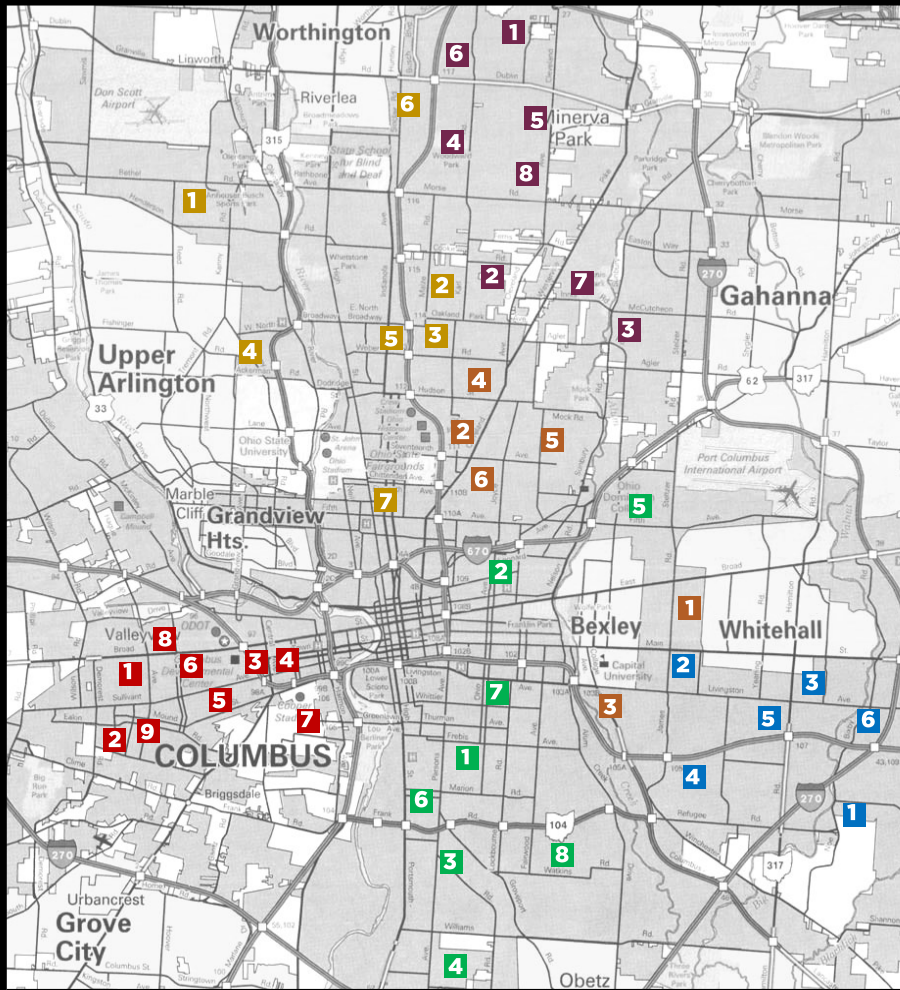

जिल्लाको भर्चुअल शिक्षा स्थितिका समयमा **कोलम्बस सिटी स्कूलले** १८ वर्ष वा सो भन्दा कम उमेरका कुनै पनि बच्चाहरूलाई निःशुल्क खाना वितरण गर्नेछ। परिवारहरूलाई उनीहरूको घर ठेगाना नजिकैको खाना बितरण स्थानमा तोकिएको र सेप्टेम्बर १, २०२० देखि सुरु गर्दै प्रत्येक **बुधवार** उनीहरूको पौष्टिक आवश्यकताहरूमा सहयोग गर्न पाँच (पाँच) वटा प्युक् बिहानको खाजा र दिउँसाको खाना लिन प्रस्ताव गरिन्छ। खानाका प्याकहरू लिनकालागि प्रत्येक **बुधवार बिहान ११:०० बजे देखि दिउँसा १:०० बजे सम्म** र बेलुकि **५:०० बजे देखि ७:०० बजे सम्म** अर्को सूचना नभएसम्म उपलब्ध हुनेछ।

क्षेत्र १

- 1 WEST High School**
179 S. Powell Ave., 43204
- 2 WEDGEWOOD Middle School**
3800 Briggs Road, 43228
- 3 STARLING K-8**
145 S. Central Ave., 43222
- 4 AVONDALE Elementary**
141 Hawkes Ave., 43222
- 5 BURROUGHS Elementary**
551 South Richardson Ave., 43204
- 6 HIGHLAND Elementary**
40 S. Highland Ave., 43223
- 7 SULLIVANT Elementary**
791 Griggs Ave., 43223
- 8 WEST BROAD Elementary**
2744 West Broad Street, 43204
- 9 WEST MOUND Elementary**
2051 W. Mound Street, 43223

क्षेत्र २

- 1 INDEPENDENCE High School**
5175 E. Refugee Road, 43232
- 2 JOHNSON PARK Middle School**
1130 S. Waverly Street, 43227
- 3 SHERWOOD Middle School**
1400 Shady Lane Road, 43227
- 4 EASTHAVEN Elementary**
2360 Garnet Place, 43232
- 5 LEAWOOD Elementary**
1677 S. Hamilton Road, 43227
- 6 WOODCREST Elementary**
5321 E. Livingston Ave., 43232

खाना लिनकालागि

पहुँच कार्डहरू खाना प्राप्तकर्तालाई उनीहरूको तोकिएको साइटमा पहिलो पटकको भेटमा विनियोजित (बितरण) गरिने छ र त्यसपछि खाना प्राप्त गर्न तोकिएको ठाउँमा उक्त कार्ड देखाउनु पर्नेछ। परिवारहरूले खाना लिन उनीहरूको निवासको नजिकैको खाना बितरण स्थानमा जान प्रोत्साहन गरिन्छ।